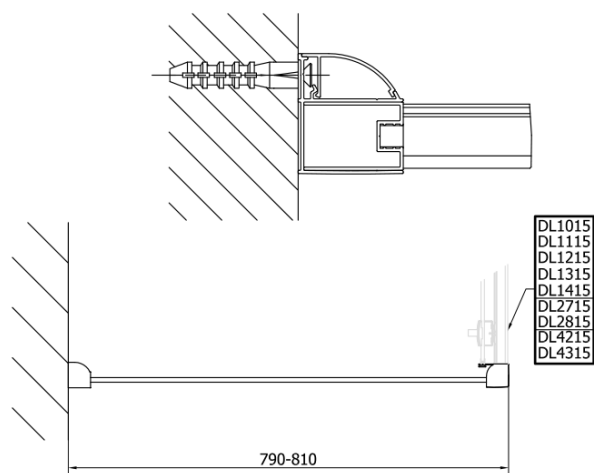

Produktový list

Objednací kód: **DL1215DL3315**

Lucis Line obdélníkový sprchový kout 1200x800mm L/P varianta

DL3315L

DL3315R

DL1215L

DL1215R